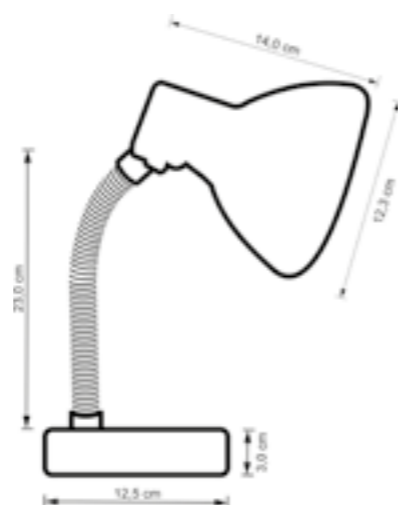

Modelo com garra:
abertura máxima
para fixação 4 cm