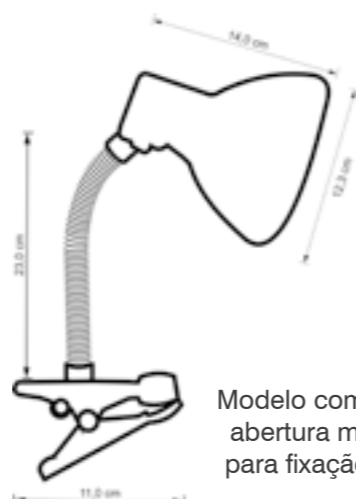

Modelo com garra:
abertura máxima
para fixação 4 cm