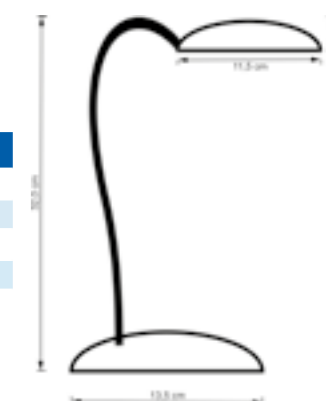

- Base, cúpula e haste em chapa de aço cromado;
- Acabamento: Pintura epóxi;
- Corpo flexível;
- Lâmpada LED de 3,6W
- Temperatura de cor: 3000K - Luz Quente
- Durabilidade do Led ~ 20.000 horas
- Fluxo luminoso: 250lm
- Tensão: Autovolt 127V/220V 60Hz
- Fonte de alimentação: acompanha o produto

CÓDIGO	COR	EMBALAGEM MASTER
LMG10112	Azul	18 un
LMG10113	Branca	18 un
LMG10116	Preta	18 un
LMG10118	Vermelha	16 un