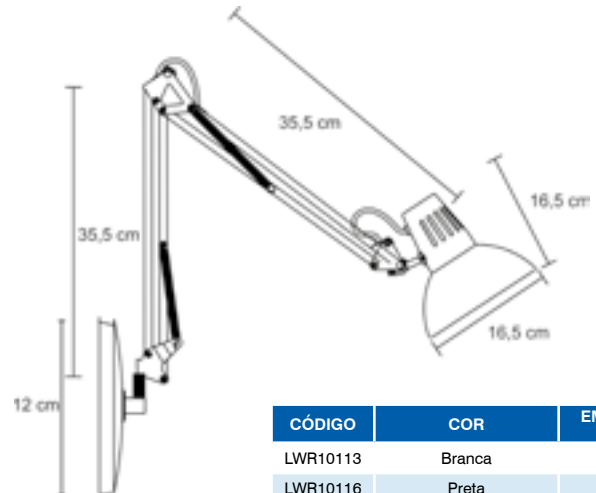

CÓDIGO	COR	EMBALAGEM MASTER
LWR10113	Branca	6 un
LWR10116	Preta	6 un