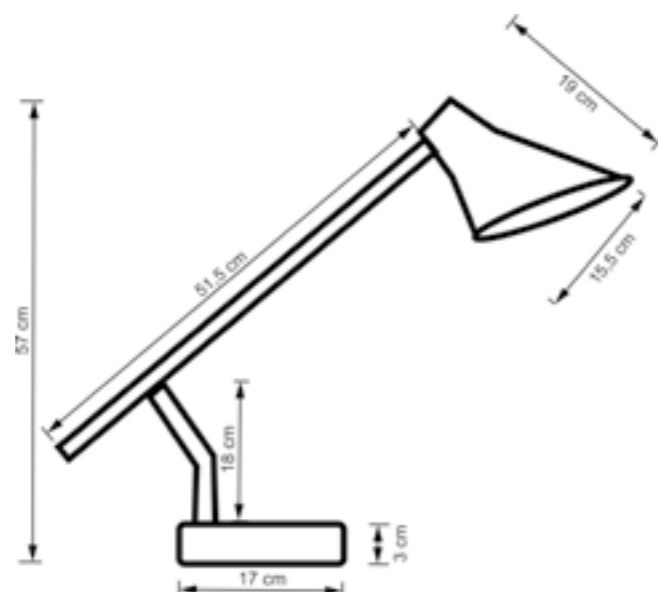

- Base, cúpula e haste em chapa de aço;
- Acabamento: Pintura epóxi;
- Corpo flexível;
- Para lâmpadas fluorescentes compactas e bulbo LED;
- Base: E27;
- Potência máxima: 40W;
- Não acompanha lâmpada;

- Base em plástico, cúpula em tecido;
- Para lâmpadas fluorescentes compactas e bulbo LED;
- Base: E27;
- Potência máxima: 40W;
- Não acompanha lâmpada
- **Vedado o uso de lâmpada incandescente**

Luminárias de Mesa Siena

CÓDIGO	COR	EMBALAGEM MASTER
LMS10116	Preta	20 un

- Base, cúpula e haste em chapa de aço;
- Acabamento: Pintura epóxi;
- Para lâmpadas fluorescentes compactas e bulbo LED;
- Base: E27;
- Potência máxima: 40W;
- Não acompanha lâmpada

Luminárias de Mesa Milano

- Base, cúpula e haste em chapa de aço;
- Acabamento: Pintura epóxi;
- Para lâmpadas fluorescentes compactas e bulbo LED;
- Base: E27;
- Potência máxima: 40W;
- Não acompanha lâmpada