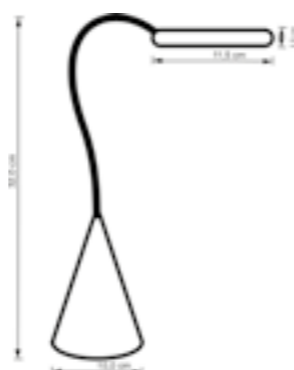

- Base e corpo em plástico
- Corpo flexível
- Lâmpada LED
- Temperatura de cor: 3000K - Luz Quente
- Durabilidade do Led ~ 20.000 horas
- Fluxo luminoso: 270lm
- Tensão: Autovolt 127V/220V 60Hz
- Fonte de alimentação: acompanha o produto

CÓDIGO	COR	EMBALAGEM MASTER
LMT10112	Azul	24 un
LMT10113	Branca	24 un
LMT10116	Preta	24 un
LMT10118	Vermelha	24 un