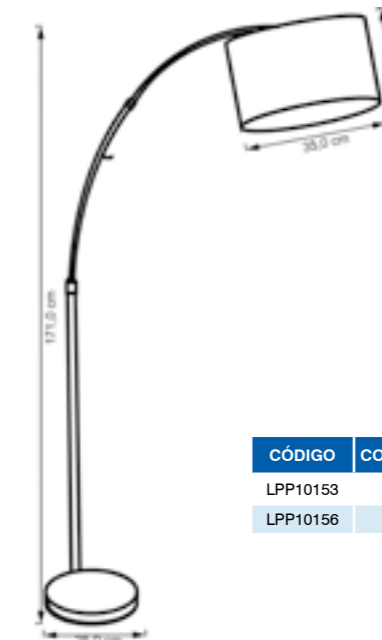

- Base, cúpula e haste em chapa de aço;
- Acabamento: Pintura epóxi;
- Corpo flexível;
- Para lâmpadas fluorescentes compactas e bulbo LED;
- Base: E27;
- Potência máxima: 40W;
- Não acompanha lâmpada;

CÓDIGO	COR (HASTE/CÚPULA)	EMBALAGEM MASTER
LMN10143	Cobre / Branca	1 un
LMN10146	Cobre / Preta	1 un

Luminárias de Piso Roma

BRANCA
LPR10113

PRETA
LPR10116

- Base, cúpula e haste em chapa de aço;
- Acabamento: Pintura epóxi;
- Corpo articulável;
- Para lâmpadas fluorescentes compactas e bulbo LED;
- Base: E27;
- Potência máxima: 40W;
- Não acompanha lâmpada;

CÓDIGO	COR	EMBALAGEM MASTER
LPR10113	Branca	1 un
LPR10116	Preta	1 un

Luminárias de Piso Údine

- Base e haste em chapa de aço;
- Cúpula em tecido;
- Para lâmpadas fluorescentes compactas e bulbo LED;
- Base: E27;
- Potência máxima: 40W;
- Não acompanha lâmpada

CÓDIGO	COR (HASTE/CÚPULA)	EMBALAGEM MASTER
LPP10153	Níquel / Branca	1 un
LPP10156	Níquel / Preta	1 un

Luminárias de Piso Verona

- Base e haste em chapa de aço;
- Cúpula em tecido;
- Para lâmpadas fluorescentes compactas e bulbo LED;
- Base: E27;
- Potência máxima: 40W;
- Não acompanha lâmpada