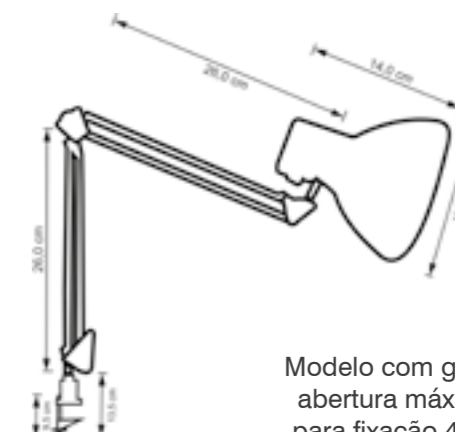

Com Garra

CÓDIGO	COR	EMBALAGEM MASTER
LMA20111	Amarela	20 un
LMA20112	Azul	20 un
LMA20113	Branca	20 un
LMA20114	Cinza	20 un
LMA20116	Preta	20 un
LMA20117	Verde	20 un
LMA20118	Vermelha	20 un
LMA20119	Rosa	20 un