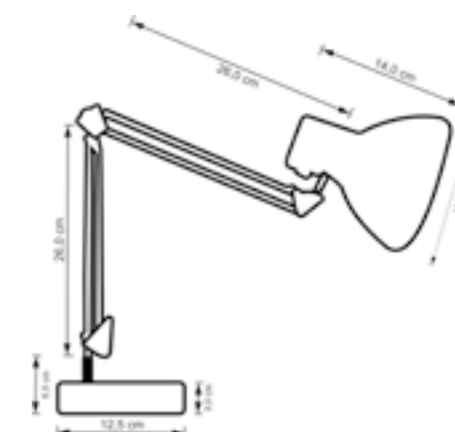

Luminárias de Mesa Flex com Base e com Garra

- Base, cúpula e haste em chapa de aço;
- Acabamento: Pintura epóxi;
- Corpo flexível;
- Para lâmpadas fluorescentes compactas e bulbo LED;
- Base: E27;
- Potência máxima: 40W;
- Não acompanha lâmpada;

Com Base

CÓDIGO	COR	EMBALAGEM MASTER
LMF10111	Amarela	20 un
LMF10112	Azul	20 un
LMF10113	Branca	20 un
LMF10114	Cinza	20 un
LMF10116	Preta	20 un
LMF10117	Verde	20 un
LMF10118	Vermelha	20 un
LMF10119	Rosa	20 un

Com Garra

CÓDIGO	COR	EMBALAGEM MASTER
LMF20111	Amarela	20 un
LMF20112	Azul	20 un
LMF20113	Branca	20 un
LMF20114	Cinza	20 un
LMF20116	Preta	20 un
LMF20117	Verde	20 un
LMF20118	Vermelha	20 un
LMF20119	Rosa	20 un

Modelo com garra:
abertura máxima
para fixação 4 cm

Luminárias de Mesa Articulável com Base e com Garra

- Base, cúpula e haste em chapa de aço;
- Acabamento: Pintura epóxi;
- Corpo articulável;
- Para lâmpadas fluorescentes compactas e bulbo LED;
- Base: E27;
- Potência máxima: 40W;
- Não acompanha lâmpada;

Com Base

CÓDIGO	COR	EMBALAGEM MASTER
LMA10111	Amarela	10 un
LMA10112	Azul	10 un
LMA10113	Branca	10 un
LMA10114	Cinza	10 un
LMA10116	Preta	10 un
LMA10117	Verde	10 un
LMA10118	Vermelha	10 un
LMA10119	Rosa	10 un

Com Garra

CÓDIGO	COR	EMBALAGEM MASTER
LMA20111	Amarela	20 un
LMA20112	Azul	20 un
LMA20113	Branca	20 un
LMA20114	Cinza	20 un
LMA20116	Preta	20 un
LMA20117	Verde	20 un
LMA20118	Vermelha	20 un
LMA20119	Rosa	20 un

Modelo com garra:
abertura máxima
para fixação 4 cm