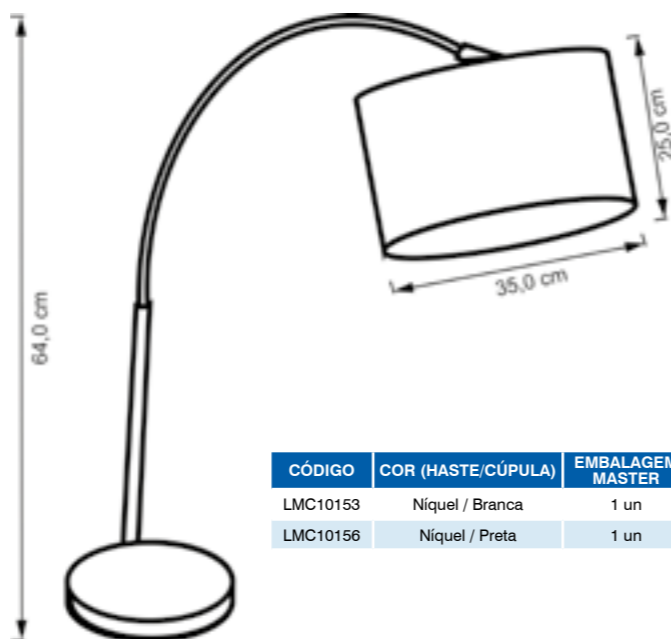

Luminárias de Mesa Milano

- Base, cúpula e haste em chapa de aço;
- Acabamento: Pintura epóxi;
- Para lâmpadas fluorescentes compactas e bulbo LED;
- Base: E27;
- Potência máxima: 40W;
- Não acompanha lâmpada

CÓDIGO	COR	EMBALAGEM MASTER
LMM10116	Preta	6 un

Luminárias de Mesa Roma

BRANCA LMR10113 **PRETA** LMR10116

- Base, cúpula e haste em chapa de aço;
- Acabamento: Pintura epóxi;
- Corpo articulável;
- Para lâmpadas fluorescentes compactas e bulbo LED;
- Base: E27;
- Potência máxima: 40W;
- Não acompanha lâmpada;

CÓDIGO	COR	EMBALAGEM MASTER
LMR10113	Branca	6 un
LMR10116	Preta	6 un

NÃO TEM FOTO

Luminárias de Mesa Carrara

NÍQUEL
BRANCA
LMC10153

NÍQUEL
PRETA
LMC10156

- Base e haste em chapa de aço;
- Cúpula em tecido;
- Para lâmpadas fluorescentes compactas e bulbo LED;
- Base: E27;
- Potência máxima: 40W;
- Não acompanha lâmpada

CÓDIGO	COR (HASTE/CÚPULA)	EMBALAGEM MASTER
LMC10153	Níquel / Branca	1 un
LMC10156	Níquel / Preta	1 un

Luminárias de Piso Articulável

BRANCA
LPA10113

PRETA
LPA10116

- Base, cúpula e haste em chapa de aço;
- Acabamento: Pintura epóxi;
- Corpo articulável;
- Para lâmpadas fluorescentes compactas e bulbo LED;
- Base: E27;
- Potência máxima: 40W;
- Não acompanha lâmpada;