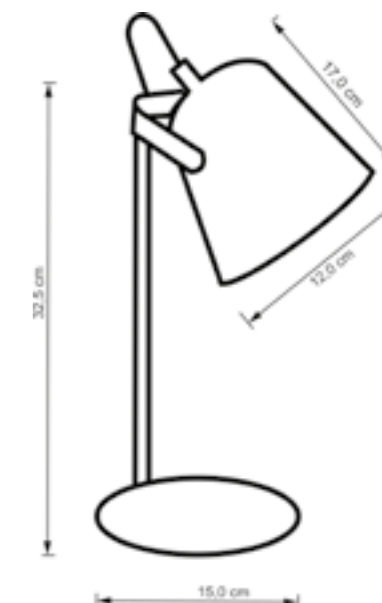

Luminárias de Mesa Piccolo

CÓDIGO	COR	EMBALAGEM MASTER
LMP10111	Amarela	24 un
LMP10112	Azul	24 un
LMP10114	Bege	24 un
LMP10116	Roxa	24 un
LMP10117	Verde	24 un
LMP10118	Vermelha	24 un
LMP10119	Rosa	24 un
LMP10219	Rosé Metálico	24 un

- Base em plástico, cúpula em tecido;
- Para lâmpadas fluorescentes compactas e bulbo LED;
- Base: E27;
- Potência máxima: 40W;
- Não acompanha lâmpada
- **Vedado o uso de lâmpada incandescente**

Luminárias de Mesa Siena

CÓDIGO	COR	EMBALAGEM MASTER
LMS10116	Preta	20 un

- Base, cúpula e haste em chapa de aço;
- Acabamento: Pintura epóxi;
- Para lâmpadas fluorescentes compactas e bulbo LED;
- Base: E27;
- Potência máxima: 40W;
- Não acompanha lâmpada

Luminárias de Mesa Milano

- Base, cúpula e haste em chapa de aço;
- Acabamento: Pintura epóxi;
- Para lâmpadas fluorescentes compactas e bulbo LED;
- Base: E27;
- Potência máxima: 40W;
- Não acompanha lâmpada

CÓDIGO	COR	EMBALAGEM MASTER
LMM10116	Preta	6 un

Luminárias de Mesa Roma

- Base, cúpula e haste em chapa de aço;
- Acabamento: Pintura epóxi;
- Corpo articulável;
- Para lâmpadas fluorescentes compactas e bulbo LED;
- Base: E27;
- Potência máxima: 40W;
- Não acompanha lâmpada;

CÓDIGO	COR	EMBALAGEM MASTER
LMR10113	Branca	6 un
LMR10116	Preta	6 un

NÃO TEM FOTO