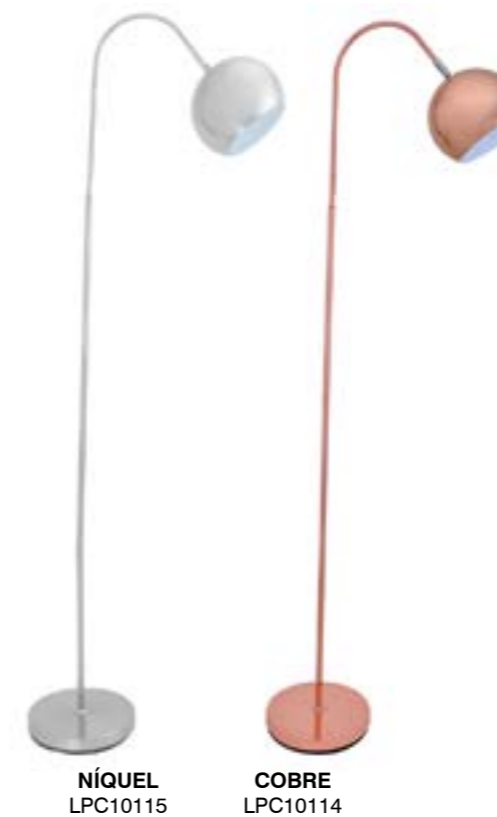

- Base, cúpula e haste em chapa de aço;
- Acabamento: Pintura epóxi;
- Corpo flexível;
- Para lâmpadas fluorescentes compactas e bulbo LED;
- Base: E27;
- Potência máxima: 40W;
- Não acompanha lâmpada;

CÓDIGO	COR (HASTE/CÚPULA)	EMBALAGEM MASTER
LPP10153	Níquel / Branca	1 un
LPP10156	Níquel / Preta	1 un

Luminárias de Piso Verona

- Base e haste em chapa de aço;
- Cúpula em tecido;
- Para lâmpadas fluorescentes compactas e bulbo LED;
- Base: E27;
- Potência máxima: 40W;
- Não acompanha lâmpada

CÓDIGO	COR (HASTE/CÚPULA)	EMBALAGEM MASTER
LPV10133	Branca / Branca	1 un
LPV10153	Níquel / Branca	1 un
LPV10156	Níquel / Preta	1 un
LPV10166	Preta / Preta	1 un

Luminárias de Piso Coliseu

- Base e haste em chapa de aço;
- Para lâmpadas fluorescentes compactas e bulbo LED;
- Base: E27;
- Potência máxima: 40W;
- Não acompanha lâmpada

CÓDIGO	COR	EMBALAGEM MASTER
LPC10114	Cobre	1 un
LPC10115	Níquel	1 un

Luminárias de Parede Roma

- Base e haste em chapa de aço;
- Corpo articulável;
- Para lâmpadas fluorescentes compactas e bulbo LED;
- Base: E27;
- Potência máxima: 40W;
- Não acompanha lâmpada