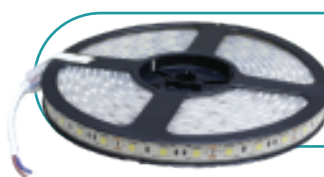

GAYA

Inove seu mundo.

Fitas de LED

FITA LED 2835

3000K Cód.: 9401
6000K Cód.: 9402
Vermelha Cód.: 9403
Azul Cód.: 9404
Verde Cód.: 9405

4.8W
350 lúmens
por **METRO**
12V

(ROLO DE 5 METROS) – IP20

FITA LED 2835

(ROLO DE 100 METROS) – IP65

FITA LED 5050

3000K Cód.: 9406
6000K Cód.: 9407
Vermelha Cód.: 9408
Azul Cód.: 9409
Verde Cód.: 9410

14.4W
600 lúmens
por **METRO**
12V

(ROLO DE 5 METROS) – IP20

FITA LED 5050

3000K Cód.: 9411
6000K Cód.: 9412

14.4W
600 lúmens
por **METRO**
24V

(ROLO DE 5 METROS) – IP40

FITA LED À PROVA D'ÁGUA

Azul Cód.: 9356
Vermelha Cód.: 9357
Roxo Cód.: 9358
Âmbar Cód.: 9359
6000K Cód.: 9360

14.4W
600 lúmens
por **METRO**
12V