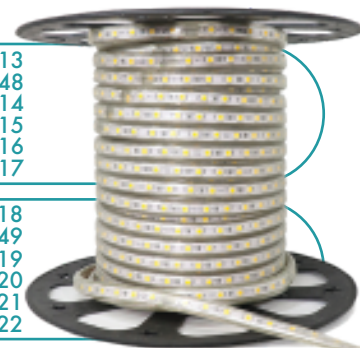

GAYA

Inove seu mundo.

Fitas de LED

FITA LED 2835

3000K Cód.: 9401
6000K Cód.: 9402
Vermelha Cód.: 9403
Azul Cód.: 9404
Verde Cód.: 9405

4.8W
350 lúmens
por **METRO**
12V

(ROLO DE 5 METROS) – IP20

FITA LED 2835

(ROLO DE 100 METROS) – IP65

FITA LED 5050

3000K Cód.: 9406
6000K Cód.: 9407
Vermelha Cód.: 9408
Azul Cód.: 9409
Verde Cód.: 9410

14.4W
600 lúmens
por **METRO**
12V

(ROLO DE 5 METROS) – IP20

FITA LED 5050

3000K Cód.: 9411
6000K Cód.: 9412

14.4W
600 lúmens
por **METRO**
24V

(ROLO DE 5 METROS) – IP40

FITA LED À PROVA D'ÁGUA

Azul Cód.: 9356
Vermelha Cód.: 9357
Roxo Cód.: 9358
Âmbar Cód.: 9359
6000K Cód.: 9360

14.4W
600 lúmens
por **METRO**
12V