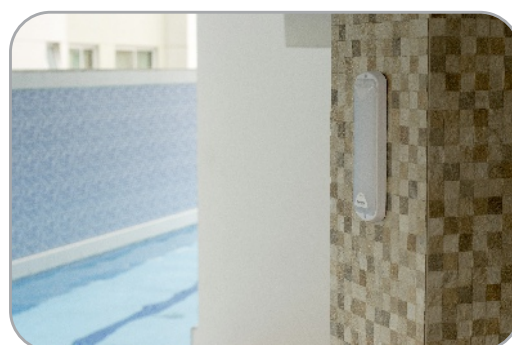

LUMINÁRIA ARANDELA

SLIM AC 1400 Lumens

Luminária de aclaramento, com alimentação bivolt automático (110~220Vca) consumo de 15 Watts, podendo ser utilizada também em geradores, indicada para áreas residenciais, comerciais e áreas classificadas como frigoríficos e embarcações.

Disponível com grau de proteção IP-67, para uso em ambientes externos. Alto fluxo luminoso, 1400 Lumens, com opções de lente Leitosa ou Cristal. Produto de fácil fixação e instalação.

Total proteção contra poeira.
Permite imersão de até 1m por no máximo 30 minutos.

Leitosa

Cristal